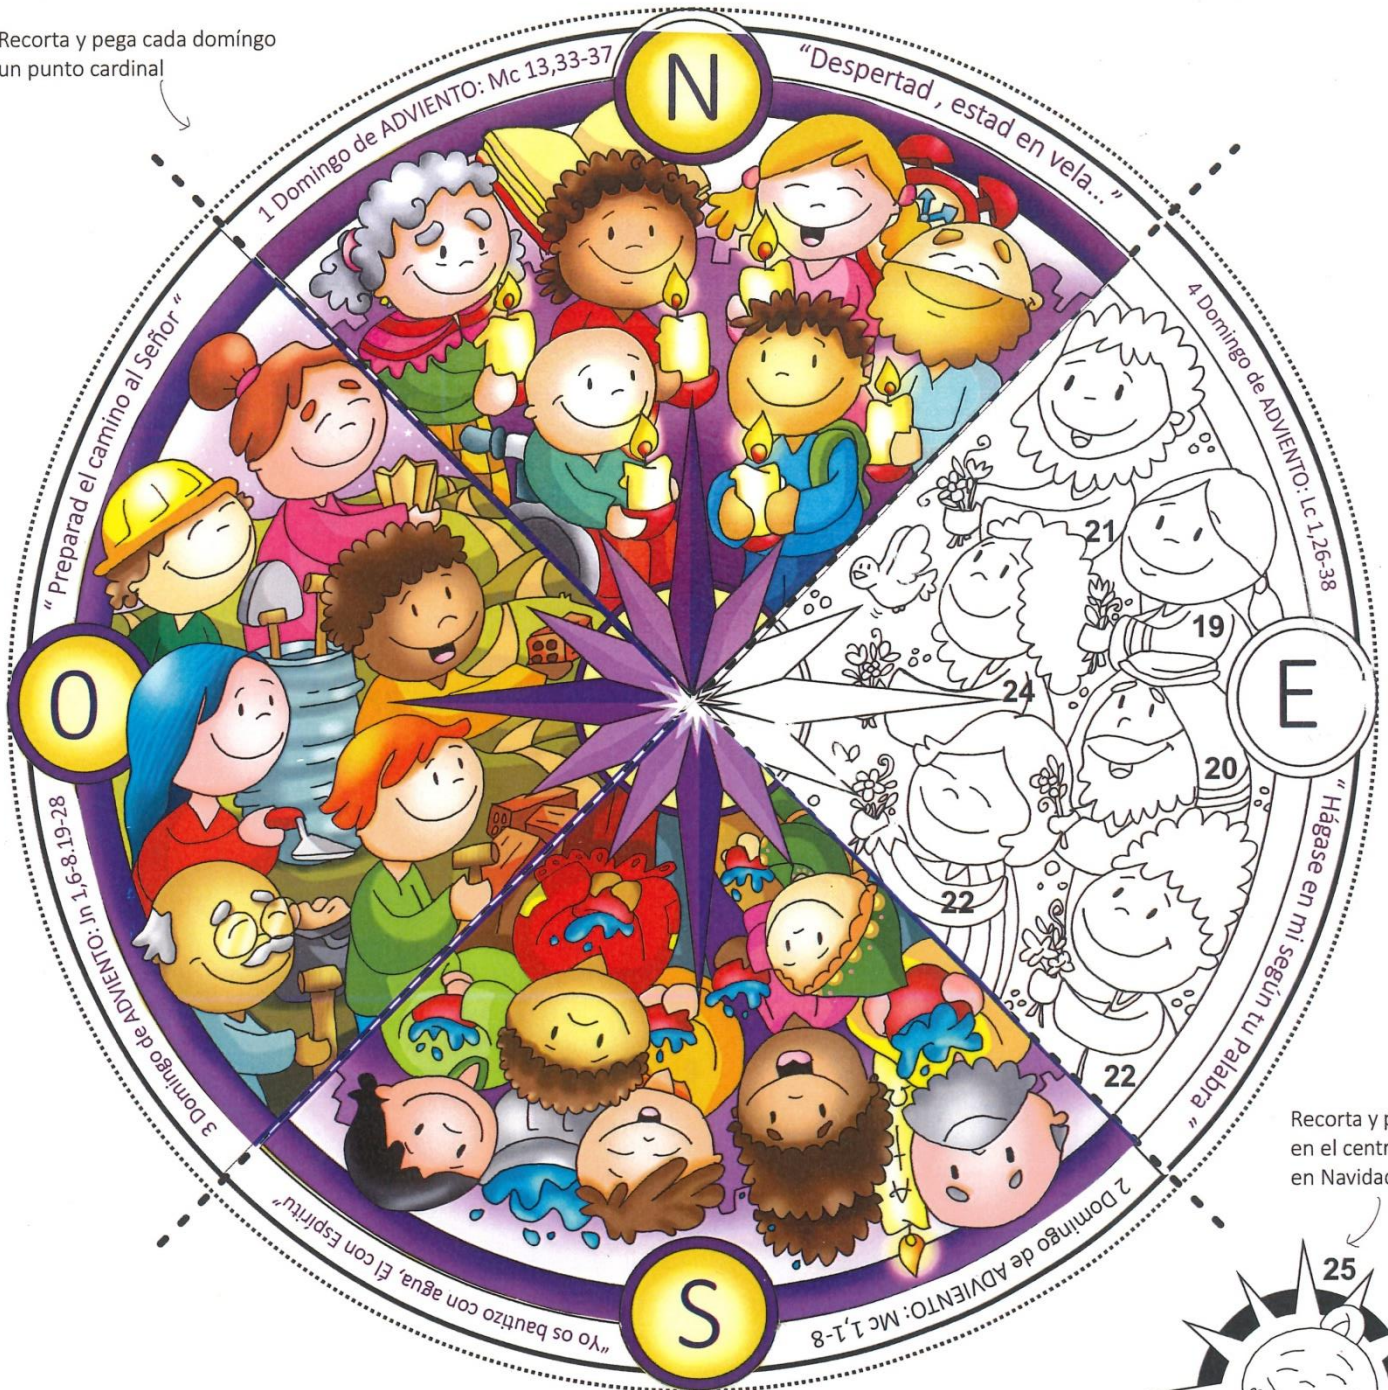

Jesús te Orienta

ADVIENTO

Recorta y pega cada domingo un punto cardinal

Recorta y pega en el centro en Navidad

Construyamos juntos esta brújula colocando cada domingo un punto cardinal. Conducidos por la palabra de Dios nuestra vida encontrará sentido. Finalmente en navidad colocaremos en el centro a Jesús que llena nuestra vida de Amor.