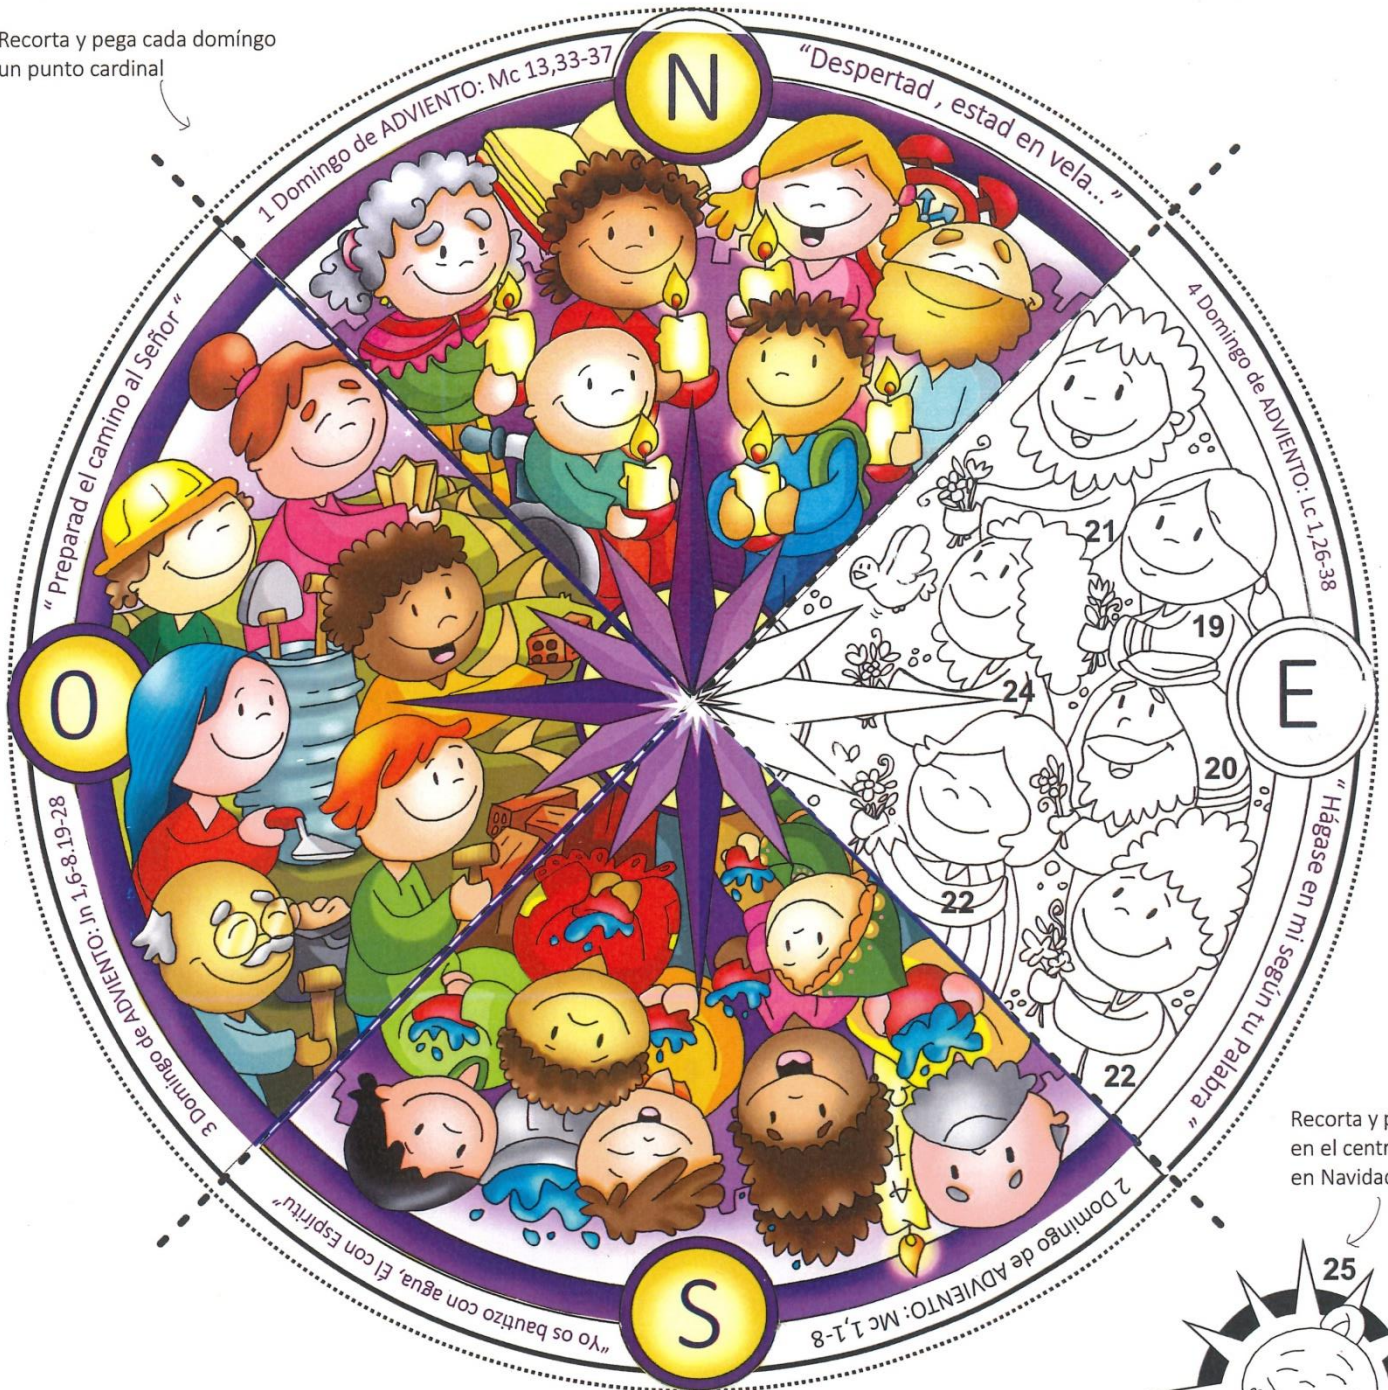

# Jesús te Orienta

ADVIENTO

Recorta y pega cada domingo un punto cardinal

Recorta y pega en el centro en Navidad

Construyamos juntos esta brújula colocando cada domingo un punto cardinal. Conducidos por la palabra de Dios nuestra vida encontrará sentido. Finalmente en navidad colocaremos en el centro a Jesús que llena nuestra vida de Amor.